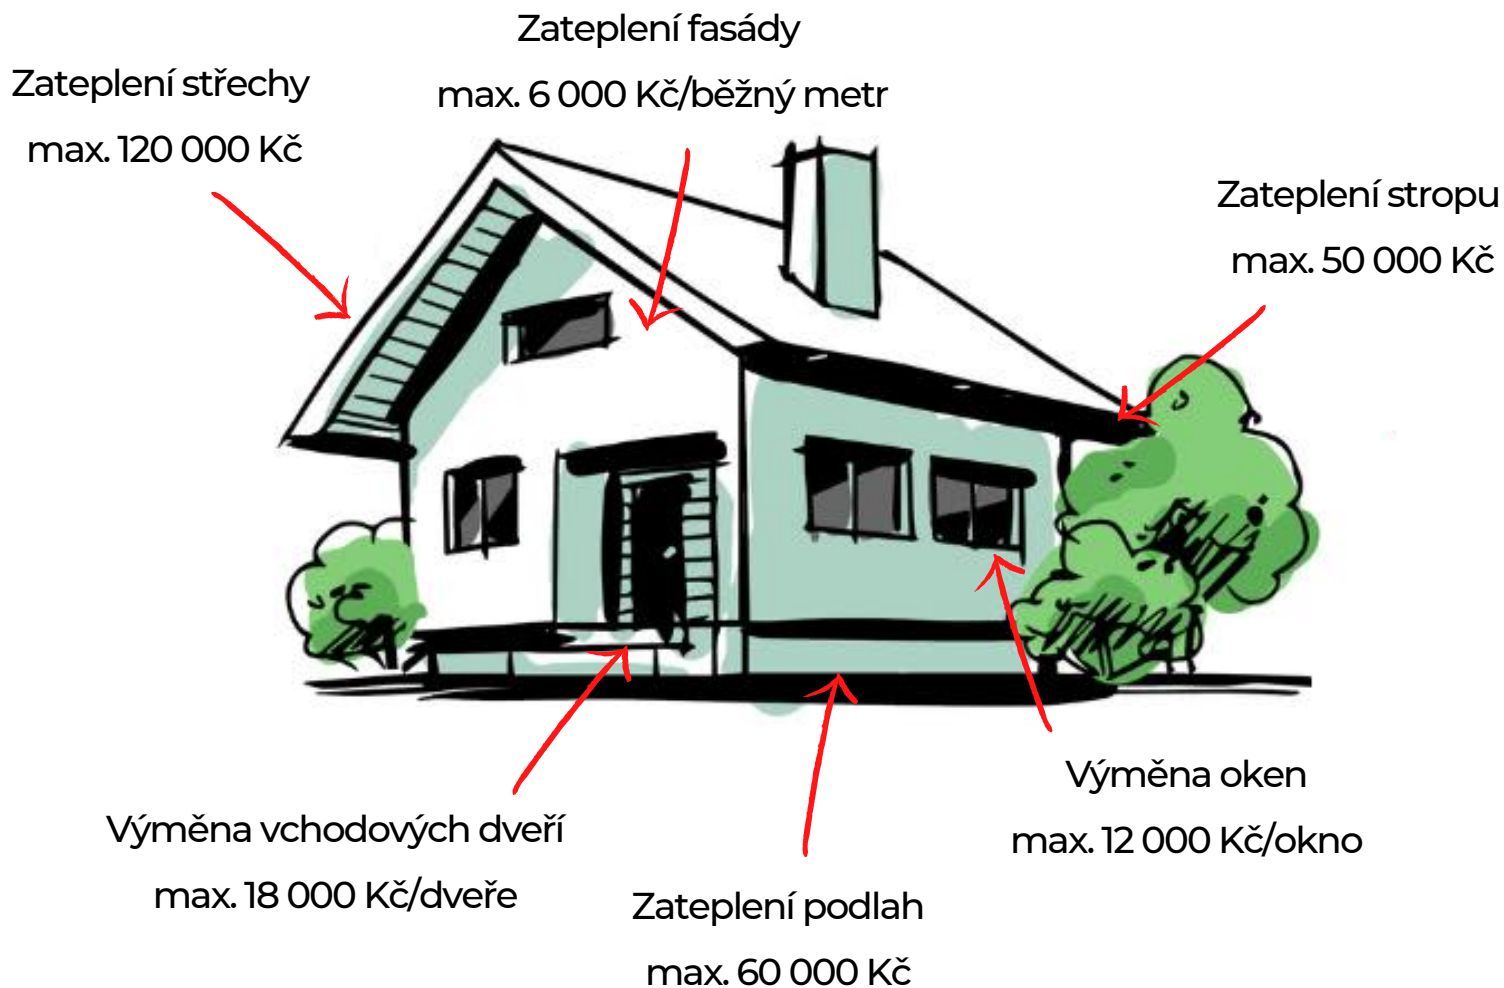

MAS Hustopečsko s podporou obce
poskytuje bezplatnou pomoc při přípravě žádosti do programu

NOVÁ ZELENÁ ÚSPORA LIGHT

Kdo může žádat ?

Vlastník nebo spoluvlastník rodinného domu, nebo trvale obývané rekreační stavby za podmínky, že: