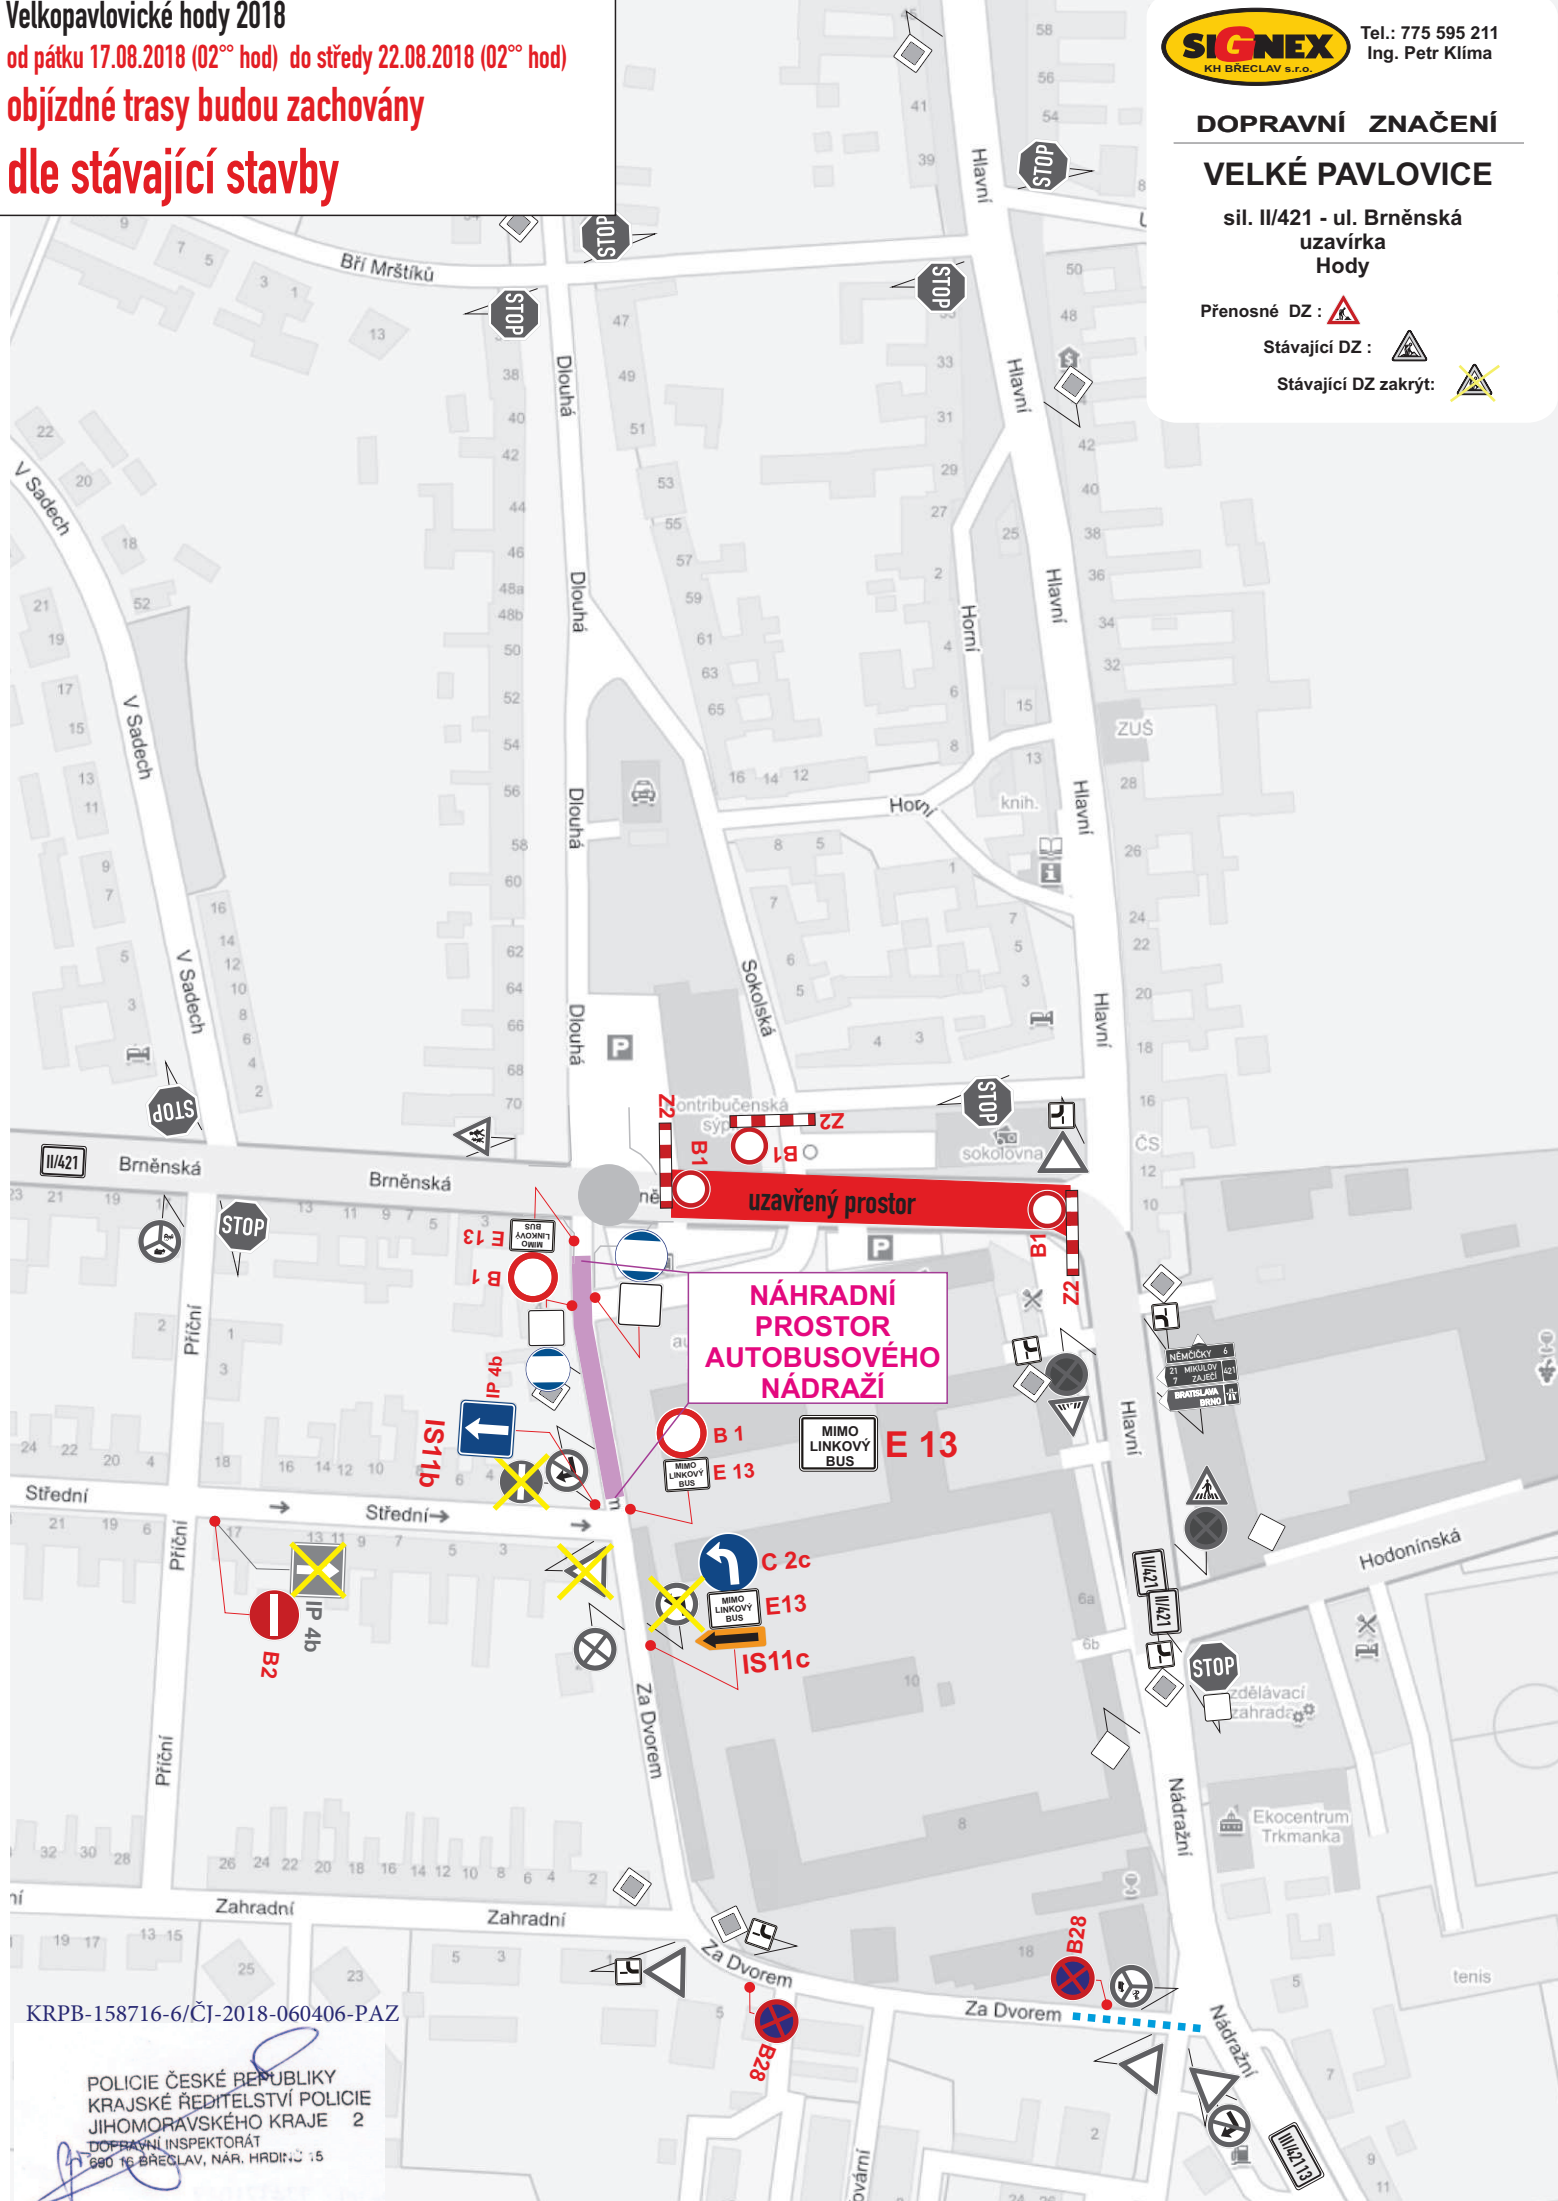

DOPRAVNÍ ZNAČENÍ

VELKÉ PAVLOVICE

sil. II/421 - ul. Brněnská
uzavírka
Hody

Přenosné DZ :

Stávající DZ :

Stávající DZ zakrýt:

Velkopavlovické hody 2018

od pátku 17.08.2018 (02⁰⁰ hod) do středy 22.08.2018 (02⁰⁰ hod)

objízdné trasy budou zachovány

dle stávající stavby

KRPB-158716-6/ČJ-2018-060406-PAZ

POLICIE ČESKÉ REPUBLIKY
KRAJSKÉ ŘEDITELSTVÍ POLICIE
JIHOMORAVSKÉHO KRAJE 2
DOPRAVNÍ INSPEKTORÁT
602 00 BŘECLAV, NÁR. HRDINŮ 15