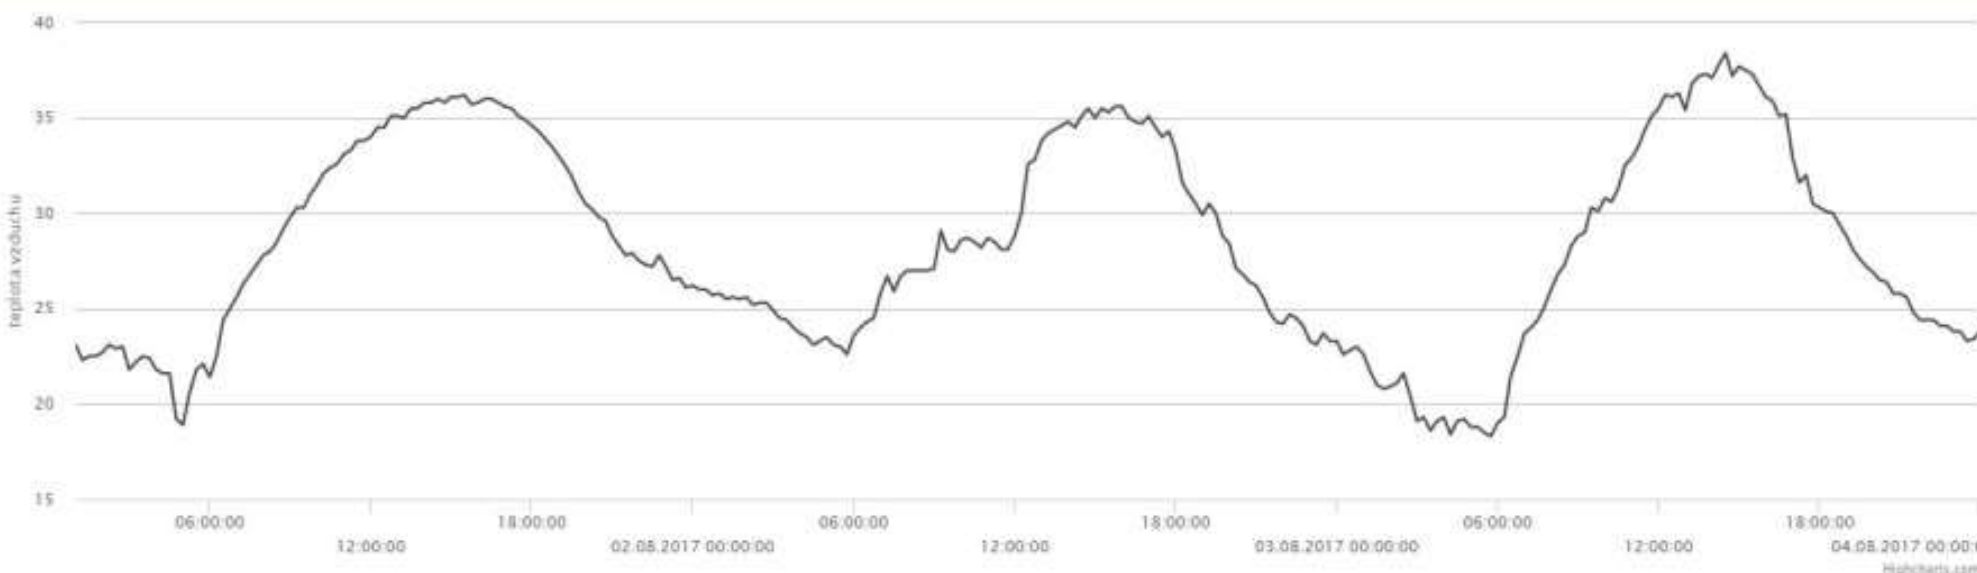

Graf dat sondy Velké Pavlovice - šlecht. stanice

Info

- Kanály**
 Druhá sloupec přeusne sou sprava
 a umozni zobrazit dva kanály naraz
- srážky
 - teplota vzduchu**
 - vlhkost vzduchu
 - vlhkost listů
 - vlhkost půdy
 - půl. teplota /0,2 m
 - teplota půdy
 - napájecí napětí

Interval od
 Interval do

Typ kanálu level	
Minimum	18.3
Maximum	38.4
Průměr	28.4
Suma	-