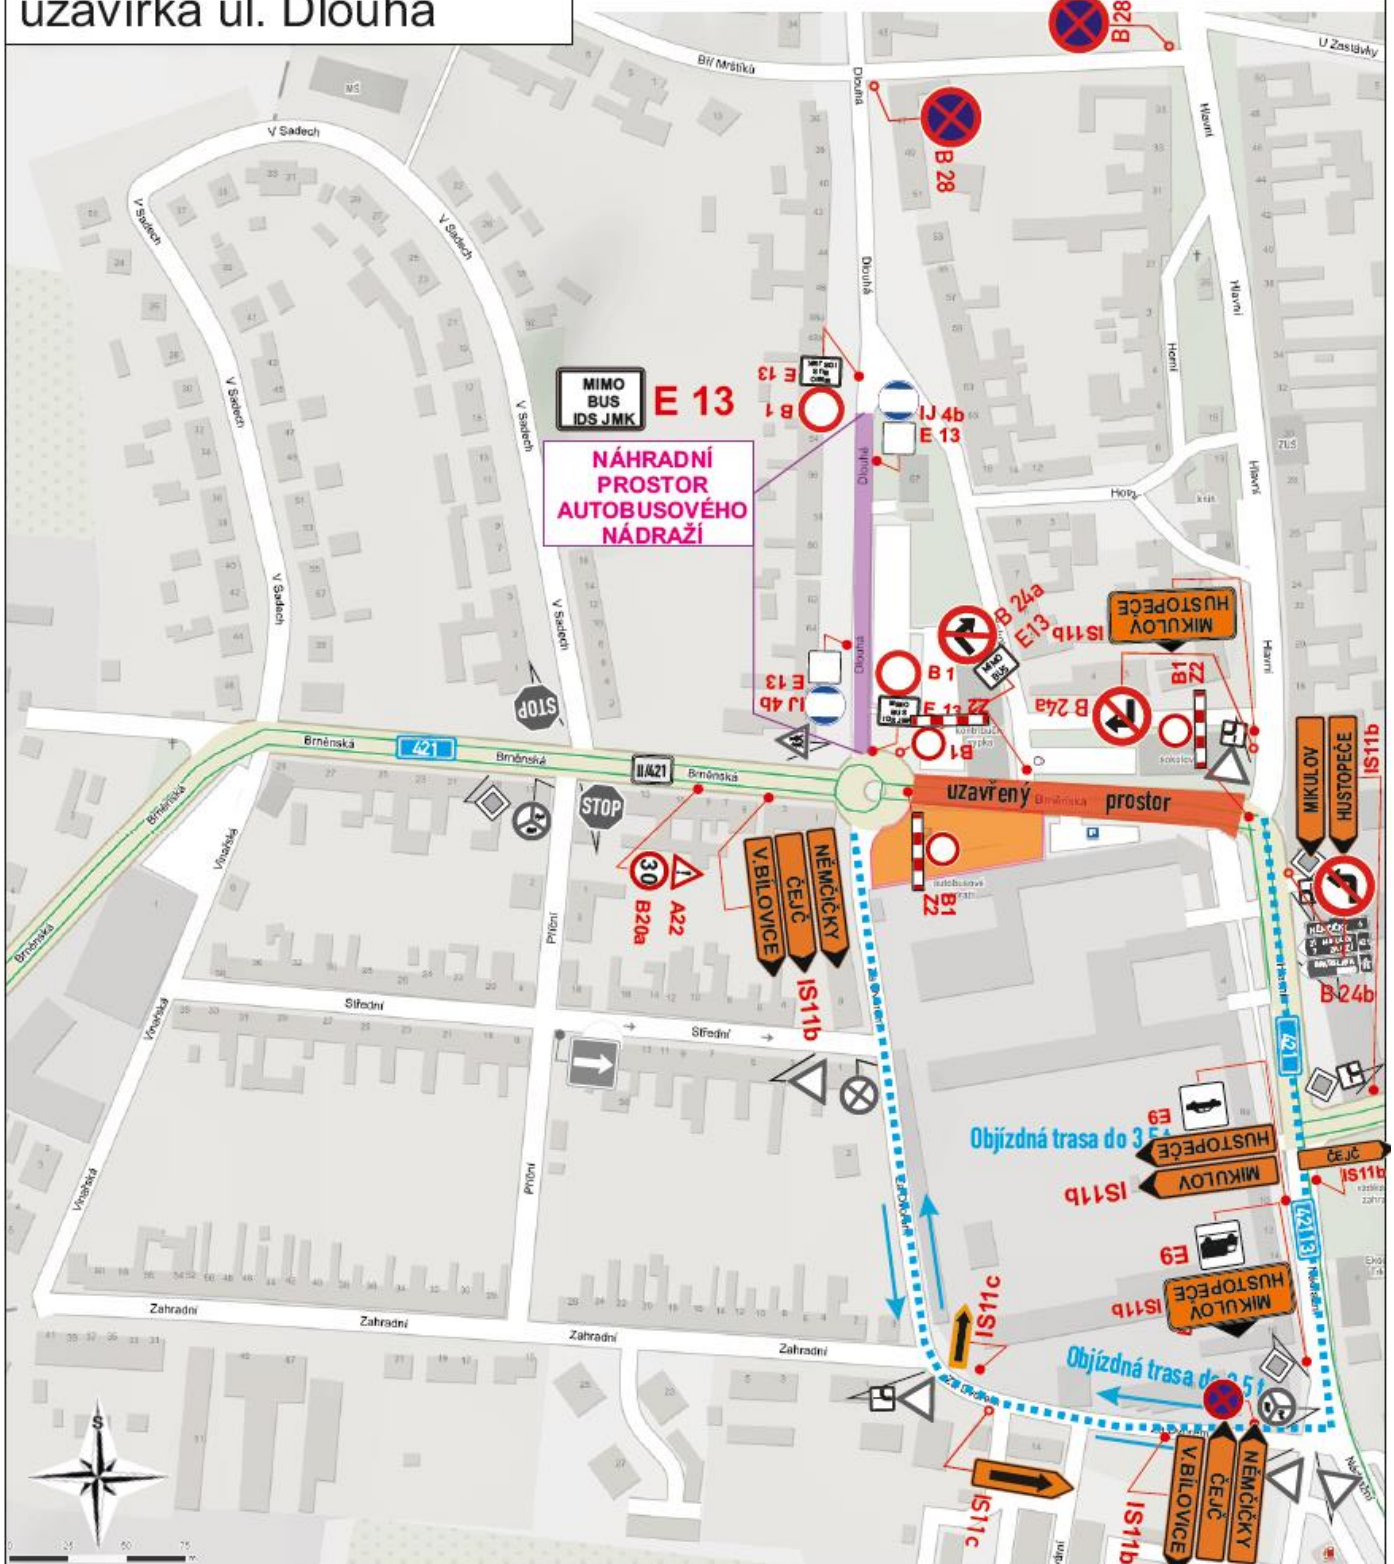

Velkopavlovické hody 2019

od úterý 13.08.2019 (14⁰⁰ hod)
do středy 21.08.2019 (08⁰⁰ hod)

1. etapa
uzavírka ul. Dlouhá
náhradní prostor
autobusového nádraží

Legenda značení ve schématu / barva popisu :

- Přenosné DZ : 
- Stávající DZ : 
- Stávající DZ zakryt / zrušit : 

Tel: 775 595 211
Ing. Petr Klíma

DOPRAVNÍ ZNAČENÍ

VELKÉ PAVLOVICE

sil. II/421 - ul. Brněnská
uzavírka
Hody + Vinobraní

- Přenosné DZ : 
- Stávající DZ : 
- Stávající DZ zakryt : 

Velkopavlovické hody 2019

od pátku 16.08.2019 (14⁰⁰ hod)
do středy 21.08.2019 (08⁰⁰ hod)

2. etapa

uzavírka ul. Brněnská
uzavírka ul. Dlouhá

Legenda značení ve schématu / barva popisu :

- Přenosné DZ :
- Stávající DZ :
- Stávající DZ zakrýt / zrušit :

Tel.: 775 595 211
Ing. Petr Klíma

DOPRAVNÍ ZNAČENÍ

VELKÉ PAVLOVICE

sil. II/421 - ul. Brněnská
uzavírka
Hody + Vinobraní

- Přenosné DZ :
- Stávající DZ :
- Stávající DZ zakrýt :

Objížděná trasa nad 3,5 t

Velkopavlovické hodky 2019
 od pátku 16.08.2019 (14⁰⁰ hod) do středy 21.08.2019 (08⁰⁰ hod)
 Velkopavlovické vinobraní 2019
 od pátku 13.09.2019 (09⁰⁰ hod) do neděle 15.09.2019 (08⁰⁰ hod)