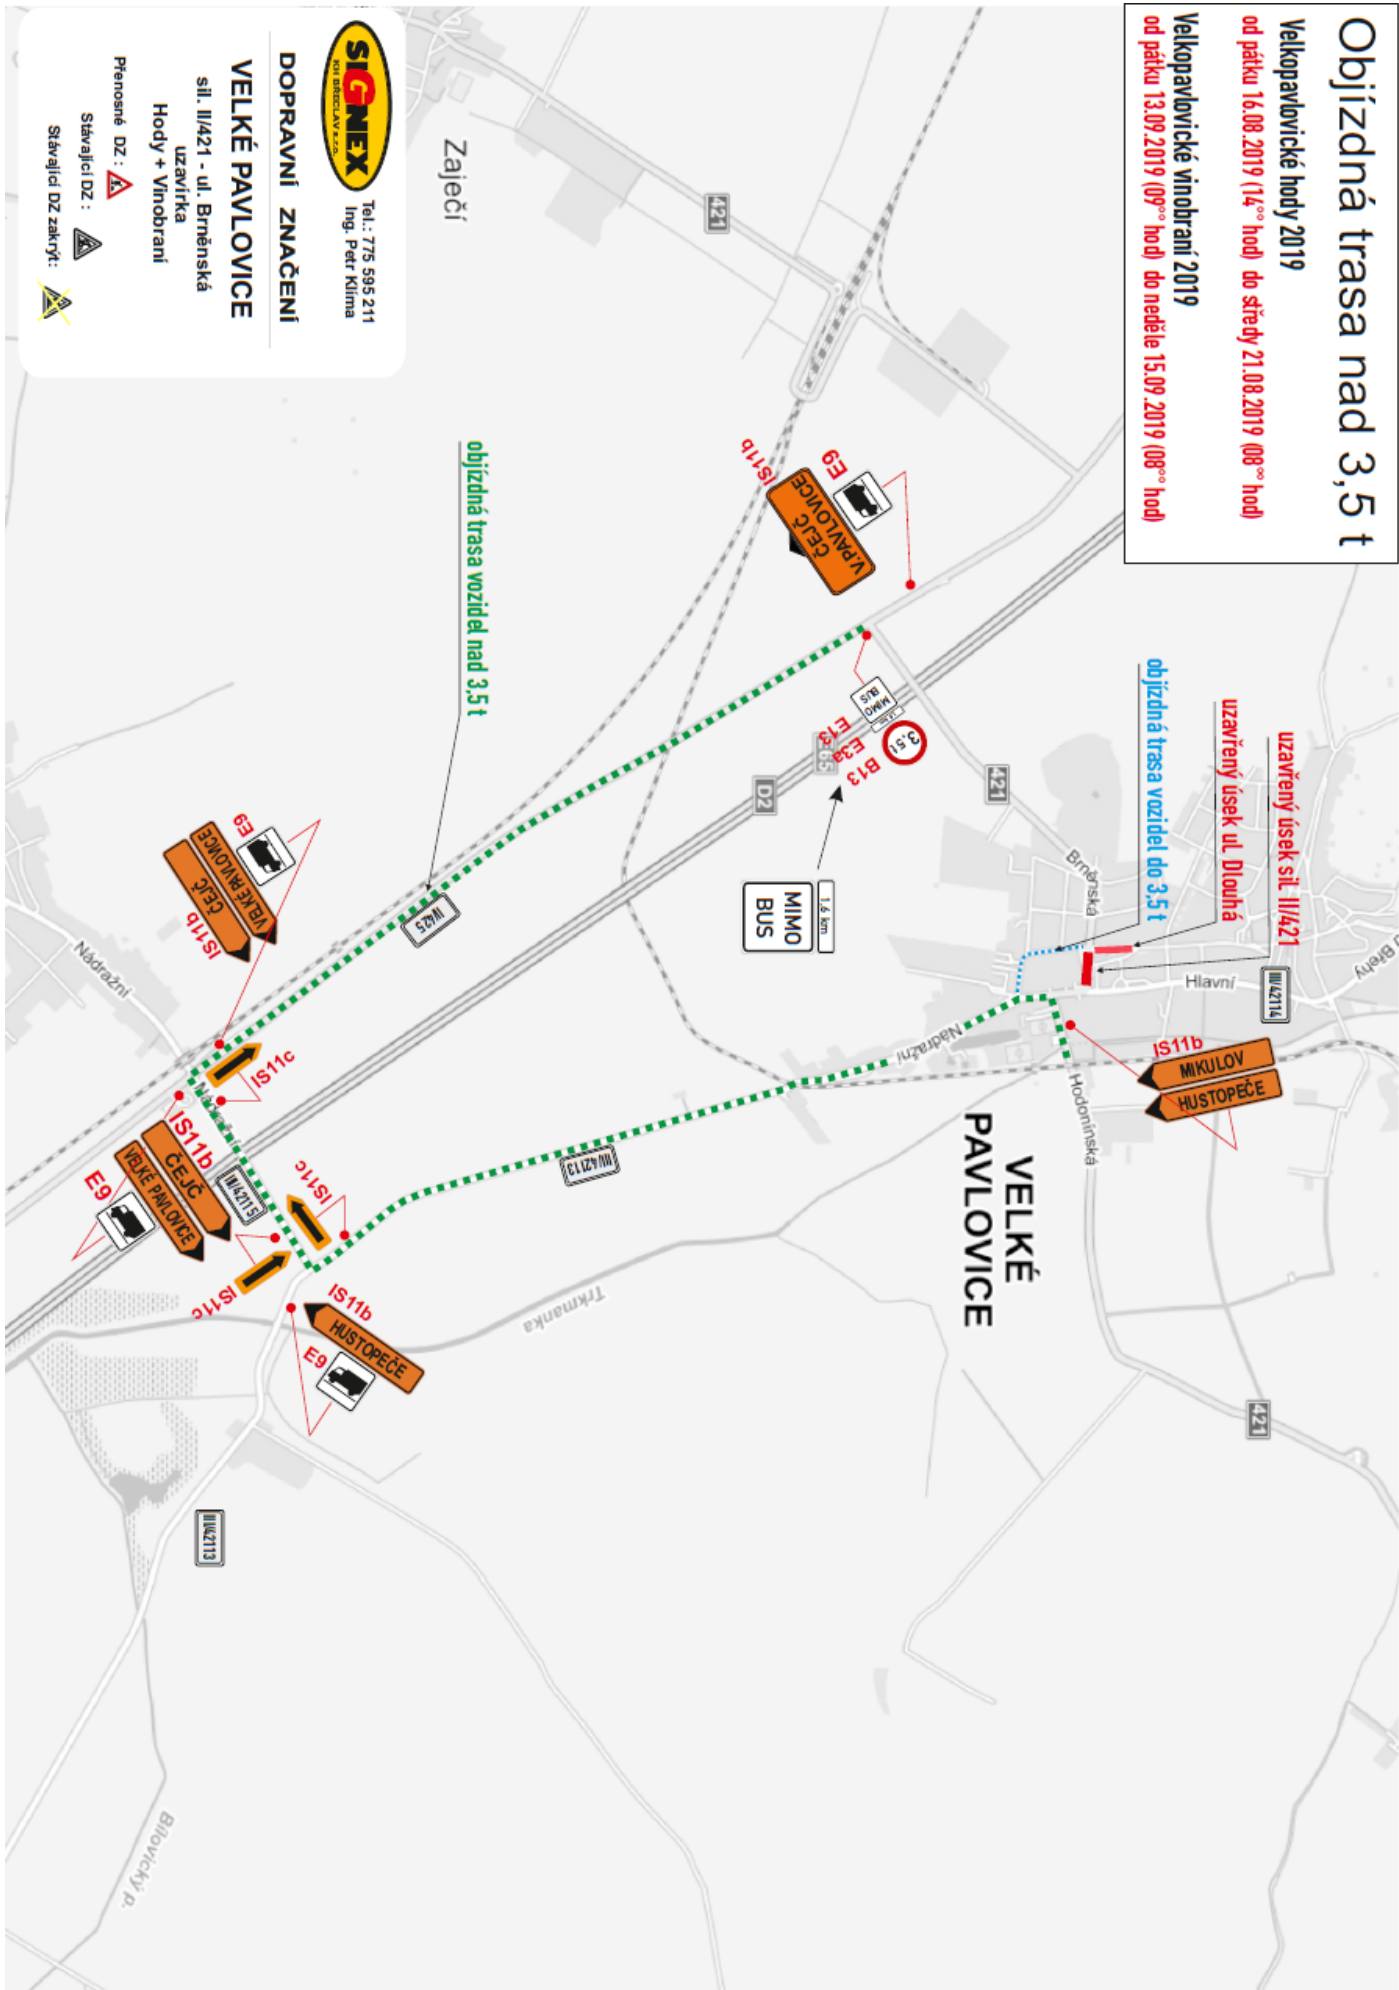

Velkopavlovické hody 2019

od úterý 13.08.2019 (14⁰⁰ hod)
do středy 21.08.2019 (08⁰⁰ hod)

1. etapa
uzavírka ul. Dlouhá
náhradní prostor
autobusového nádraží

Legenda značení ve schématu / barva popisu :

- Přenosné DZ : 
- Stávající DZ : 
- Stávající DZ zakryt / zrušit : 

Tel: 775 595 211
Ing. Petr Klíma

DOPRAVNÍ ZNAČENÍ

VELKÉ PAVLOVICE

sil. II/421 - ul. Brněnská
uzavírka
Hody + Vinobraní

- Přenosné DZ : 
- Stávající DZ : 
- Stávající DZ zakryt : 

Velkopavlovické hody 2019

od pátku 16.08.2019 (14⁰⁰ hod)
do středy 21.08.2019 (08⁰⁰ hod)

2. etapa

uzavírka ul. Brněnská
uzavírka ul. Dlouhá

Legenda značení ve schématu / barva popisu :

- Přenosné DZ :
- Stávající DZ :
- Stávající DZ zakrýt / zrušit :

Tel.: 775 595 211
Ing. Petr Klíma

DOPRAVNÍ ZNAČENÍ

VELKÉ PAVLOVICE

sil. II/421 - ul. Brněnská
uzavírka
Hody + Vinobraní

- Přenosné DZ :
- Stávající DZ :
- Stávající DZ zakrýt :

Objížděná trasa nad 3,5 t

Velkopavlovické hodky 2019
 od pátku 16.08.2019 (14⁰⁰ hod) do středy 21.08.2019 (08⁰⁰ hod)
 Velkopavlovické vinobraní 2019
 od pátku 13.09.2019 (09⁰⁰ hod) do neděle 15.09.2019 (08⁰⁰ hod)