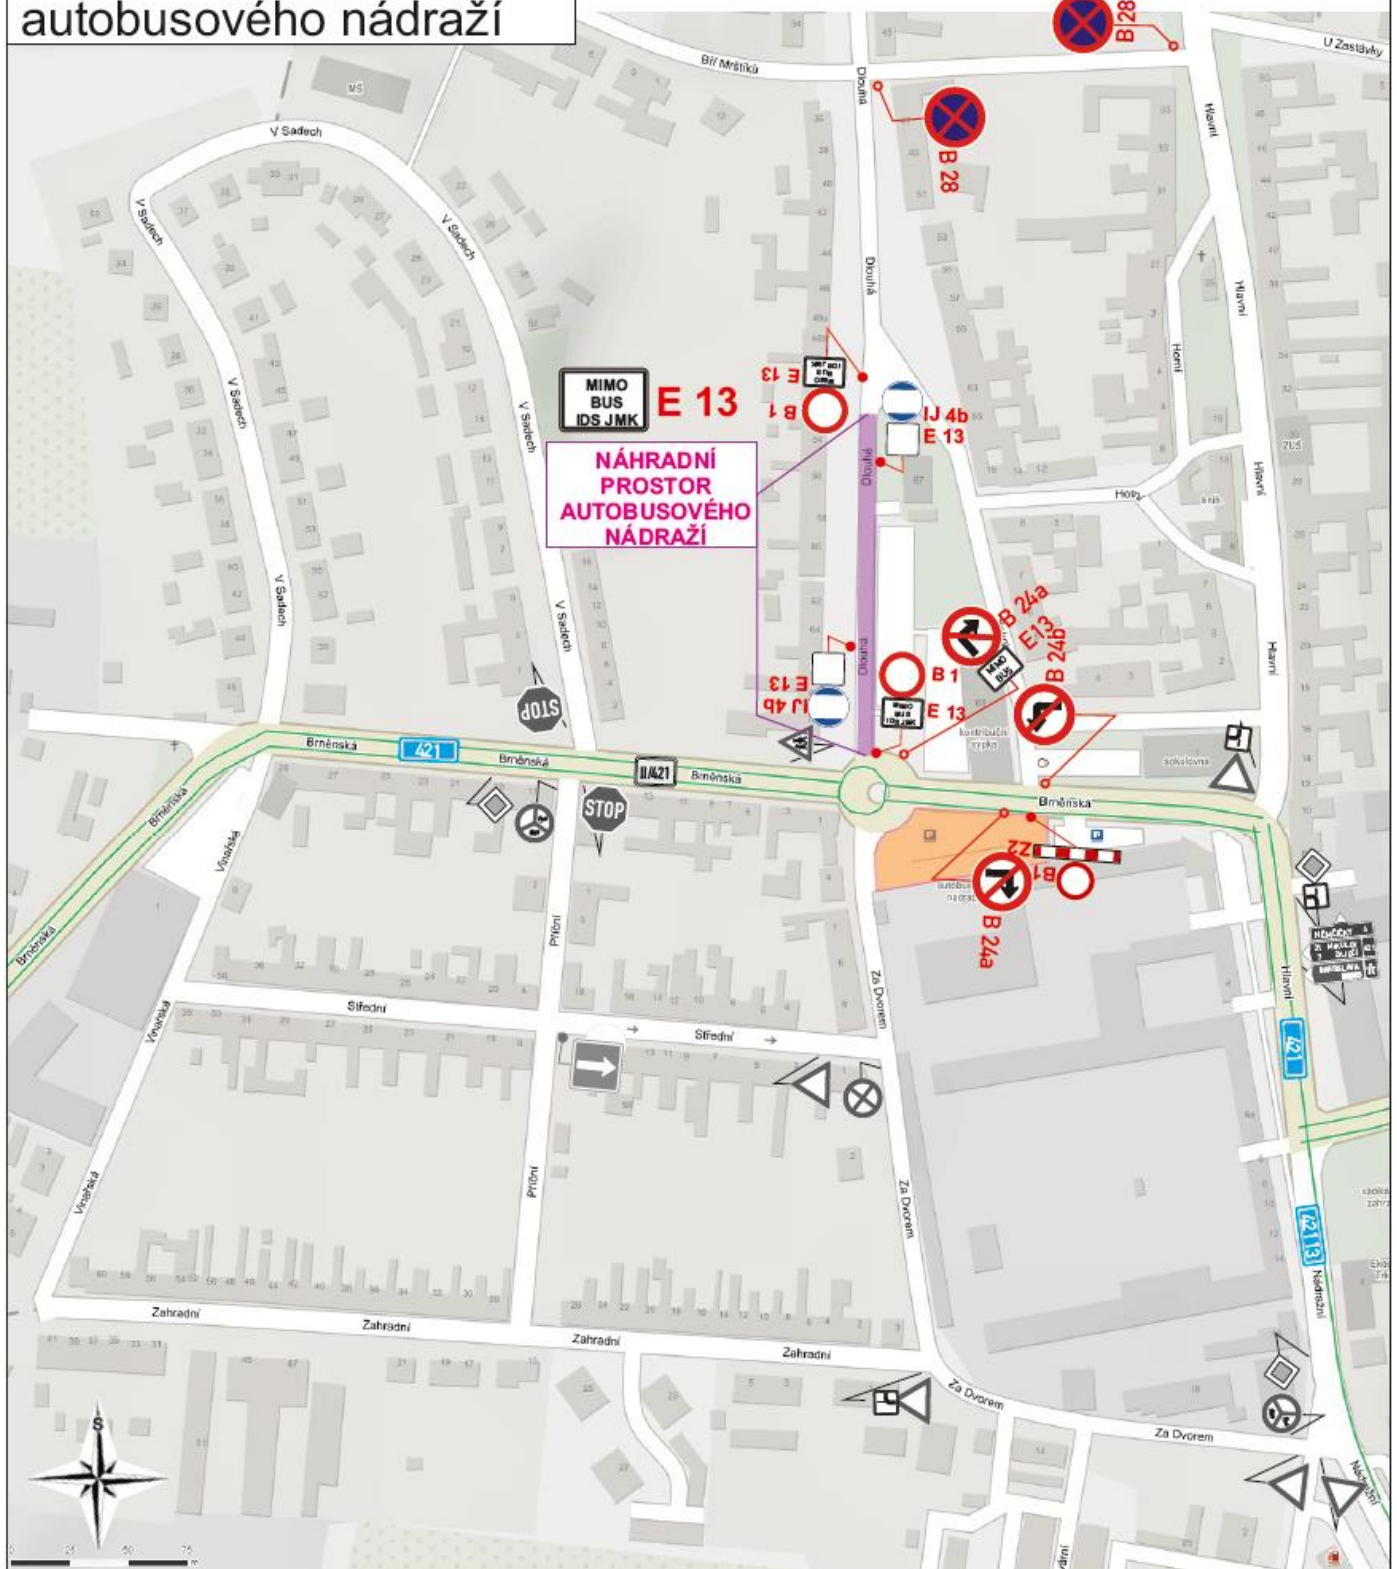

Velkopavlovické hody 2019

od úterý 13.08.2019 (14⁰⁰ hod)
do středy 21.08.2019 (08⁰⁰ hod)

1. etapa
uzavírka ul. Dlouhá
náhradní prostor
autobusového nádraží

Legenda značení ve schématu / barva popisu :

- Přenosné DZ : 
- Stávající DZ : 
- Stávající DZ zakryt / zrušit : 

Tel: 775 595 211
Ing. Petr Klíma

DOPRAVNÍ ZNAČENÍ

VELKÉ PAVLOVICE

sil. II/421 - ul. Brněnská
uzavírka
Hody + Vinobraní

- Přenosné DZ : 
- Stávající DZ : 
- Stávající DZ zakryt : 

Velkopavlovické hody 2019

od pátku 16.08.2019 (14⁰⁰ hod)
do středy 21.08.2019 (08⁰⁰ hod)

2. etapa

uzavírka ul. Brněnská
uzavírka ul. Dlouhá

Legenda značení ve schématu / barva popisu :

- Přenosné DZ :
- Stávající DZ :
- Stávající DZ zakrýt / zrušit :

Tel.: 775 595 211
Ing. Petr Klíma

DOPRAVNÍ ZNAČENÍ

VELKÉ PAVLOVICE

sil. II/421 - ul. Brněnská
uzavírka
Hody + Vinobraní

- Přenosné DZ :
- Stávající DZ :
- Stávající DZ zakrýt :

Objížděná trasa nad 3,5 t

Velkopavlovické hodky 2019
 od pátku 16.08.2019 (14⁰⁰ hod) do středy 21.08.2019 (08⁰⁰ hod)
 Velkopavlovické vinobraní 2019
 od pátku 13.09.2019 (09⁰⁰ hod) do neděle 15.09.2019 (08⁰⁰ hod)