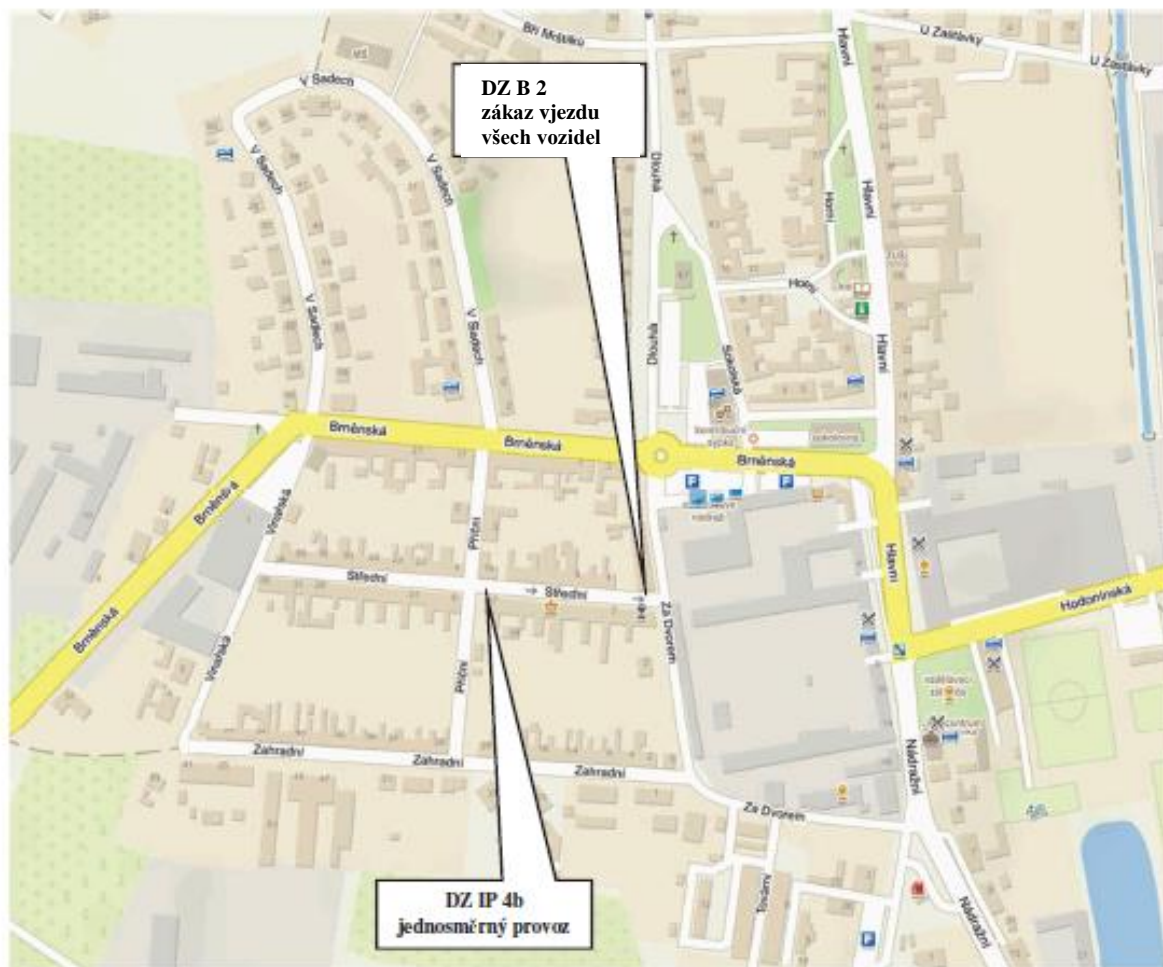

Fotodokumentace a mapa

- k žádosti o stanovení nového dopravního značení v ul. Střední ve Velkých Pavlovicích:

Foto č. 1 – pohled na vjezd do ulice Střední ve směru od ul. Příční a umístění nové DZ E12a na stávající DZ IP4b a nová DZ P 2 ve směru ul. Příční

Foto č. 2 – pohled na výjezd z ul. Střední do ul. Za Dvorem a umístění nové DZ E12b na stávající DZ B2

Obr. č. 1 – mapa části obce Velké Pavlovice s vyznačením umístěných dopravních značek v ulici Střední