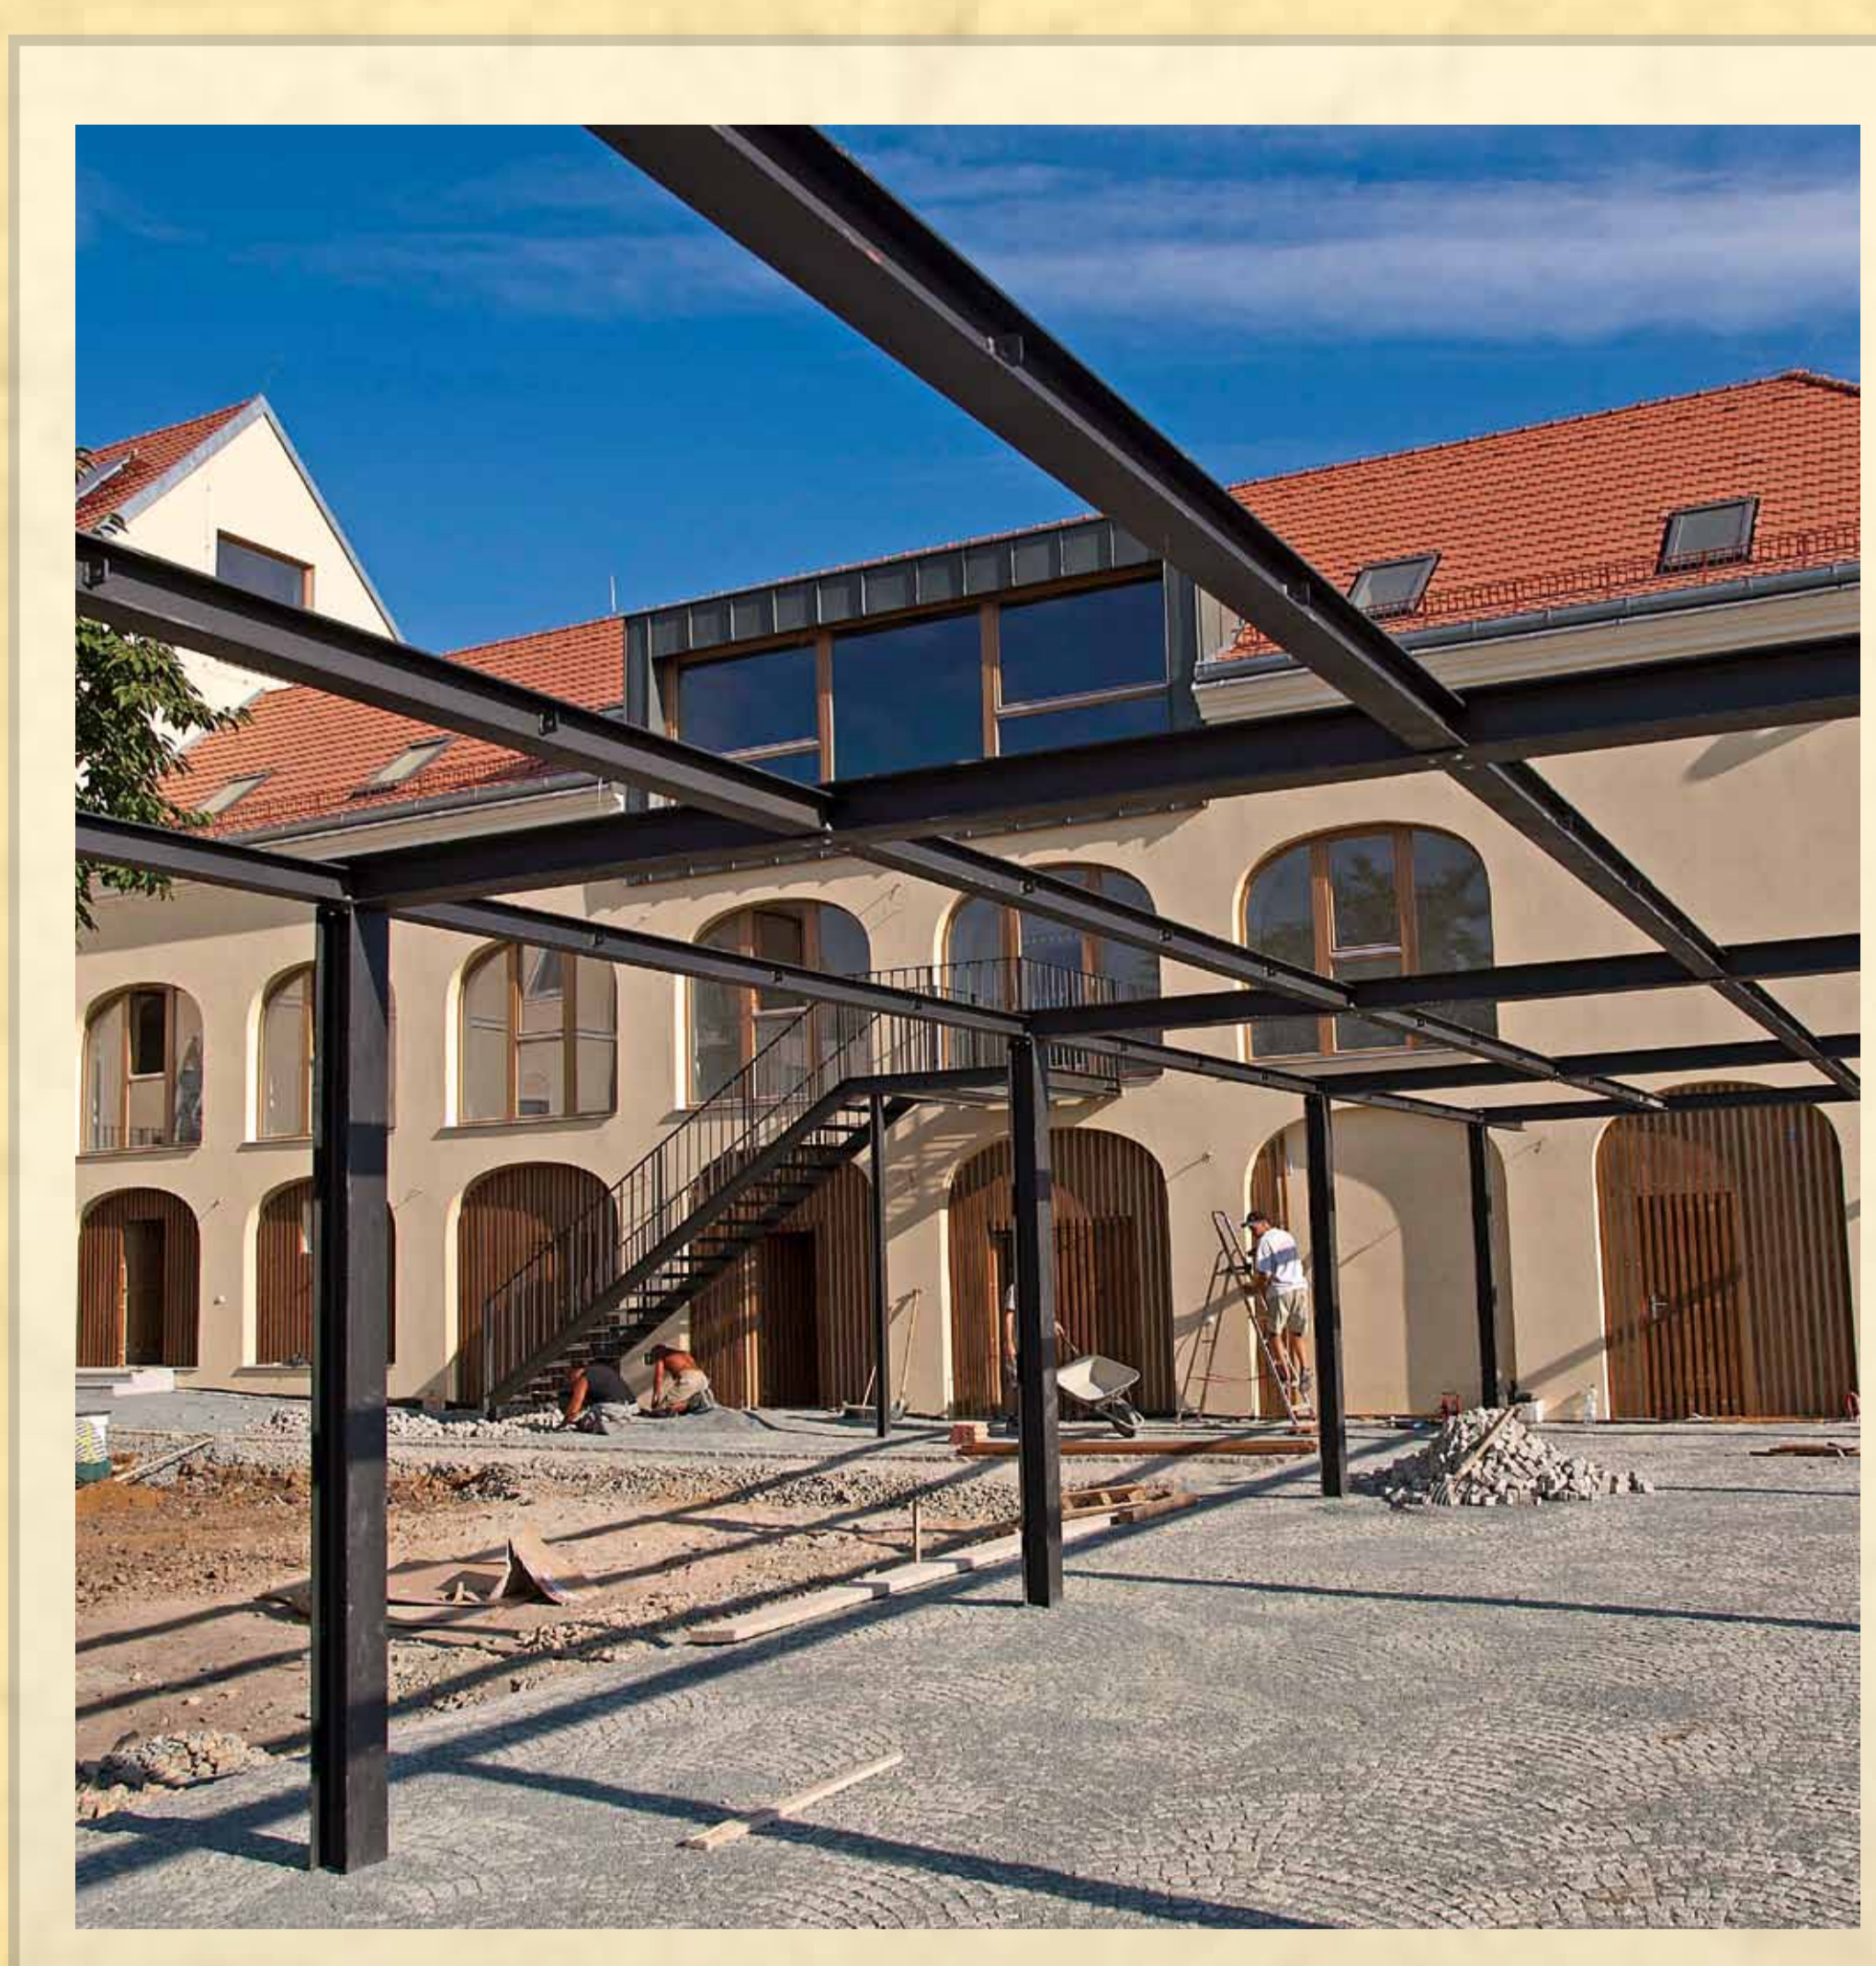

## Velké Pavlovice

Rok 2012

OPERAČNÍ PROGRAM  
ŽIVOTNÍ PROSTŘEDÍ

EVROPSKÁ UNIE  
Evropský fond pro regionální rozvoj

Pro vodu,  
vzduch a přírodu